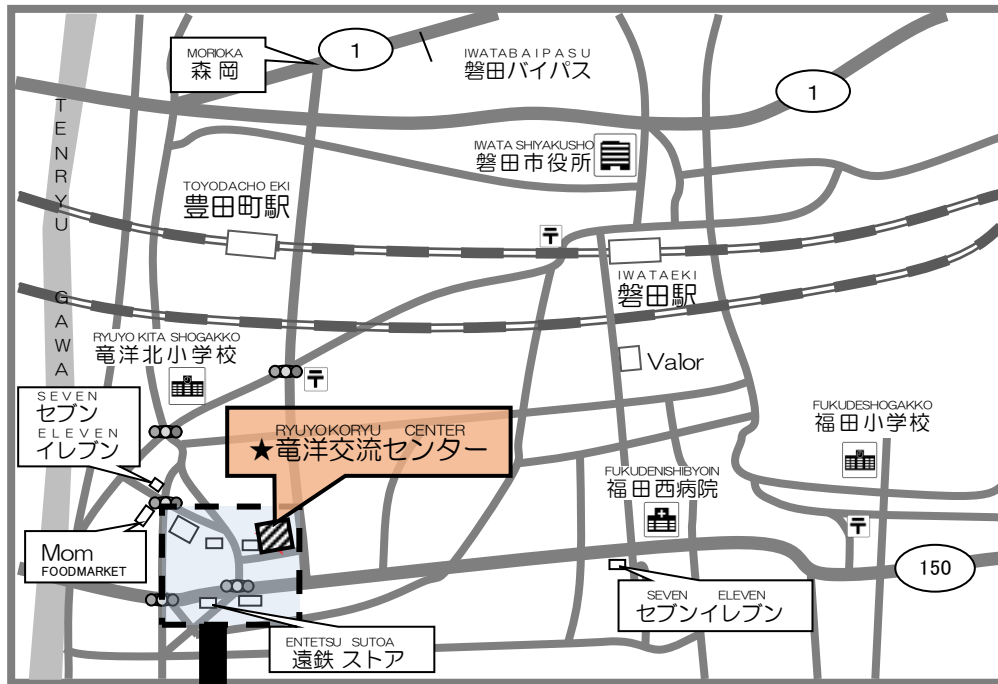

りゅうよう に ほ ん ご きょうしつ
＊竜洋日本語教室＊

＊AULA DE JAPONÊS EM RYUYO＊

りゅうようこうりゅう
★ 竜洋交流センター
 (Ryuyo Koryu Center /Centro de Intercâmbio Ryuyo)
 いわたしおか
 磐田市岡783-1(Iwata-shi Oka 783-1)
 ☎ 0538-66-9103

2017年10月							2017年11月							2017年12月						
SUN	MON	TUE	WED	THU	FRI	SAT	SUN	MON	TUE	WED	THU	FRI	SAT	SUN	MON	TUE	WED	THU	FRI	SAT
1	2	3	4	5	6	7				1	2	3	4						1	2
8	9	10	11	12	13	14	5	6	7	8	9	10	11	3	4	5	6	7	8	9
15	16	17	18	19	20	21	12	13	14	15	16	17	18	10	11	12	13	14	15	16
22	23	24	25	26	27	28	19	20	21	22	23	24	25	17	18	19	20	21	22	23
29	30	31					26	27	28	29	30			24	25	26	27	28	29	30
														31						