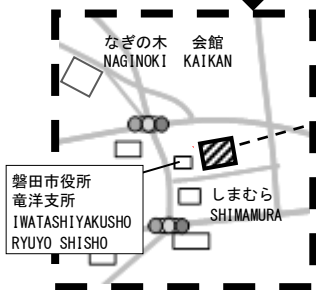

りゅうよう に ほ ん ご きょうしつ
＊竜洋日本語教室＊

＊AULA DE JAPONÊS EM RYUYO＊

りゅうようこうりゅう
★ 竜洋交流センター
 (Ryuyo Koryu Center /Centro de Intercâmbio Ryuyo)
 いわたしおか
 磐田市岡783-1(Iwata-shi Oka 783-1)
 ☎ 0538-66-9103

2017年10月							2017年11月							2017年12月						
SUN	MON	TUE	WED	THU	FRI	SAT	SUN	MON	TUE	WED	THU	FRI	SAT	SUN	MON	TUE	WED	THU	FRI	SAT
1	2	3	4	5	6	7				1	2	3	4						1	2
8	9	10	11	12	13	14	5	6	7	8	9	10	11	3	4	5	6	7	8	9
15	16	17	18	19	20	21	12	13	14	15	16	17	18	10	11	12	13	14	15	16
22	23	24	25	26	27	28	19	20	21	22	23	24	25	17	18	19	20	21	22	23
29	30	31					26	27	28	29	30			24	25	26	27	28	29	30
														31						