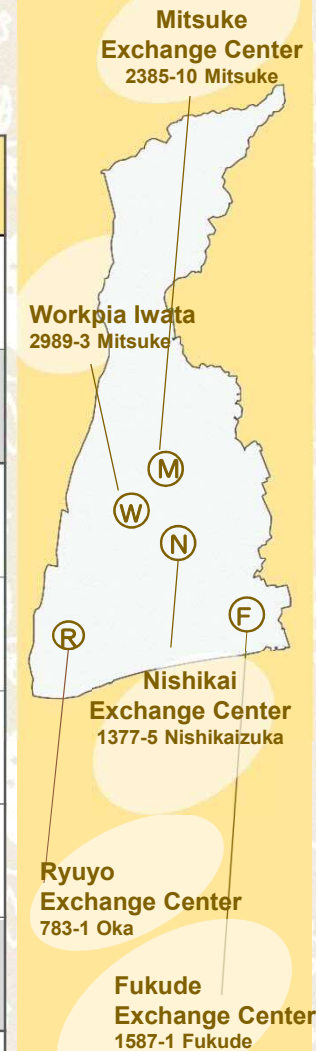

Iskedyul

Maghahandog kami ng sertipiko sa pagkumpleto para sa mga mag-aaral na Makakatapos ng kanilang ika-8 at ika-11 klase (2) 14 na online na klase para sa mga beginner, hanggang 10 klase ang kailangan pasukan)

☀️ 2:00 p.m. - 4:00 p.m   🌙 7:00 p.m - 8:30 p.m

※ (1) Panimula Online 5/26,9/22 Mangyaring pumunta sa Mitsuke Exchange Center (M)

Klase	Pook Araw	MAP Oras	Mayo	Hunyo	Hulyo	Agosto	Setyembre
① Panimula	Workpia Iwata Linggo	(W)	19	2 9 23	14 21	4 18	1 8 29
	Online/Zoom Linggo	☀️	※14:00-15:30 26	2 16 30	7 28	11 25	※14:00-15:30 8 15 22
② Elementary Level	Workpia Iwata Linggo	(W)	19	2 9 23	14 21	4 18	1 8 29
	Ryuyo Exchange Center Linggo	(R)	19	2 16 30	21 28	4 25	1 8 29
	Nishikai Exchange Center Linggo	(N)	26	2 9 23 30	14 28	4	1 8 29
	Fukude Exchange Center Sabado	(F)	18 25	8 22	6 20	3 17 24	7 28
	Online/Zoom Sabado	☀️	18 25	8 15 22 29	6 13	3 17 24	14 21 28
③ Mga bata	Workpia Iwata Linggo	(W)	19	2 9 23	14 21	4 18	1 8 29
	Fukude Exchange Center Sabado	(F)	18 25	8 22	6 20	3 17 24	7 28

MAP

Google Map▶