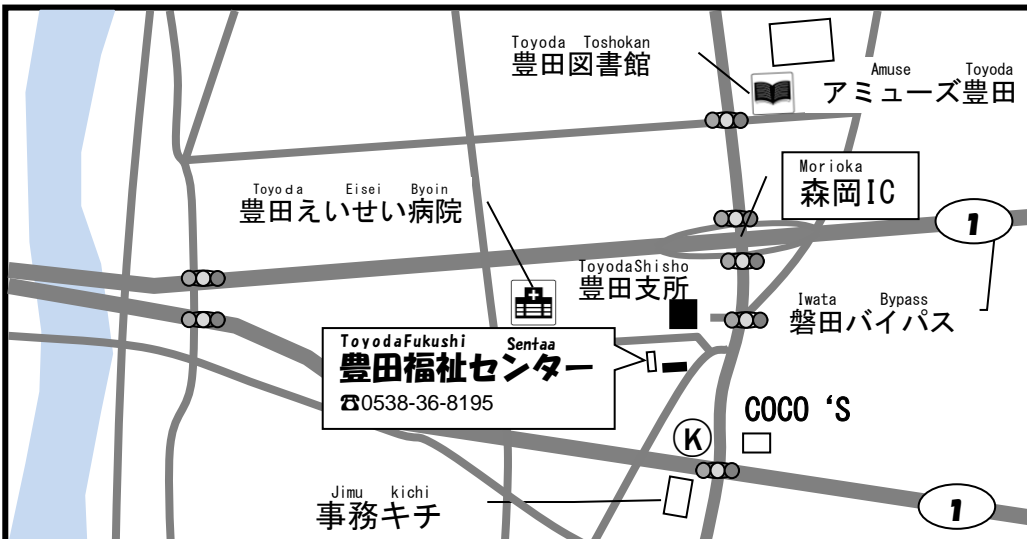

2020年 1月						
SUN	MON	TUE	WED	THU	FRI	SAT
			1	2	3	4
5	6	7	8	9	10	11
12	13	14	15	16	17	18
19	20	21	22	23	24	25
26	27	28	29	30	31	

2020年 2月						
SUN	MON	TUE	WED	THU	FRI	SAT
						1
2	3	4	5	6	7	8
9	10	11	12	13	14	15
16	17	18	19	20	21	22
23	24	25	26	27	28	29

2020年 3月						
SUN	MON	TUE	WED	THU	FRI	SAT
1	2	3	4	5	6	7
8	9	10	11	12	13	14
15	16	17	18	19	20	21
22	23	24	25	26	27	28
29	30	31				

● **お申込み** (一社) 磐田国際交流協会 <http://www.iwataice.jp/>

● **報名** (一社) 磐田国際交流協会

● **Inscrições** Iwata Kokusai Koryu Kyokai
(Associação de Intercâmbio Internacional de Iwata)

● **Apply at** Iwata Kokusai Koryu Kyokai
(Iwata Association for International Communications and Exchanges)

Tel: 0538-37-4988 E-mail: ice@iwataice.jp