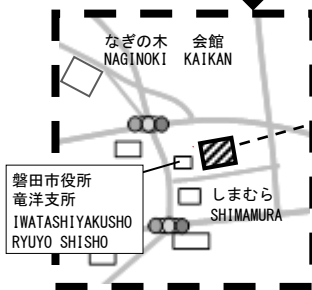

りゅうよう に ほ ん ご きょうしつ
＊竜洋日本語教室＊

＊AULA DE JAPONÊS EM RYUYO＊

りゅうようこうりゅう
★ 竜洋交流センター
 (Ryuyo Koryu Center / Centro de Intercâmbio Ryuyo)
 いわたしおか
 磐田市岡783-1 (Iwata-shi Oka 783-1)
 ☎ 0538-66-9103

2020年1月						
SUN	MON	TUE	WED	THU	FRI	SAT
			1	2	3	4
5	6	7	8	9	10	11
12	13	14	15	16	17	18
19	20	21	22	23	24	25
26	27	28	29	30	31	