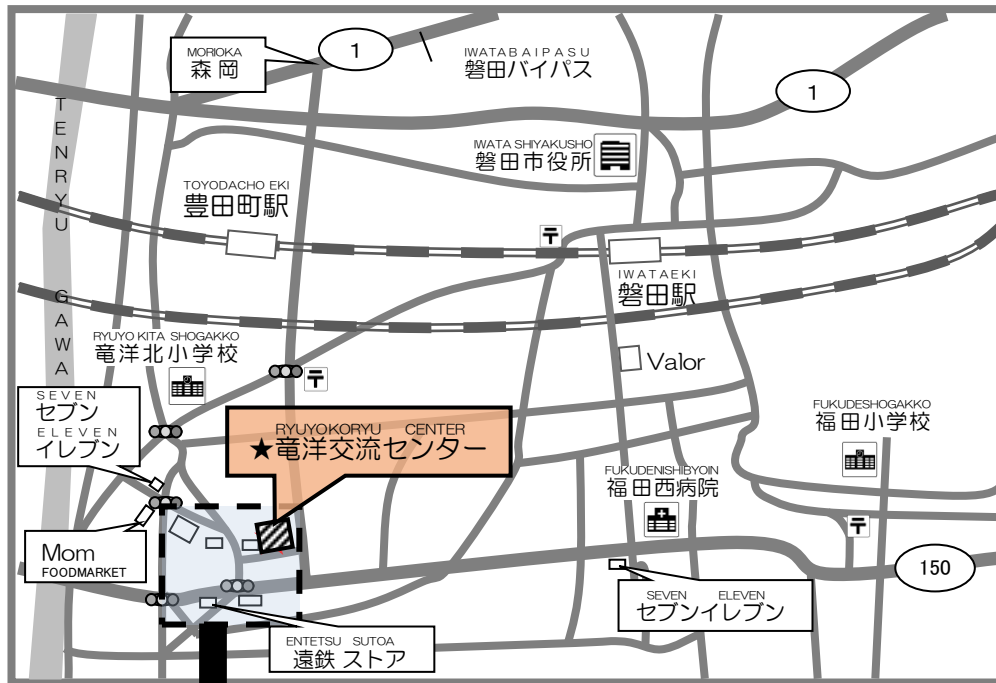

りゅうよう に ほ ん ご きょうしつ
＊竜洋日本語教室＊

＊AULA DE JAPONÊS EM RYUYO＊

りゅうようこうりゅう
★ 竜洋交流センター
 (Ryuyo Koryu Center / Centro de Intercâmbio Ryuyo)
 いわたしおか
 磐田市岡783-1 (Iwata-shi Oka 783-1)
 ☎ 0538-66-9103

2020年1月						
SUN	MON	TUE	WED	THU	FRI	SAT
			1	2	3	4
5	6	7	8	9	10	11
12	13	14	15	16	17	18
19	20	21	22	23	24	25
26	27	28	29	30	31	