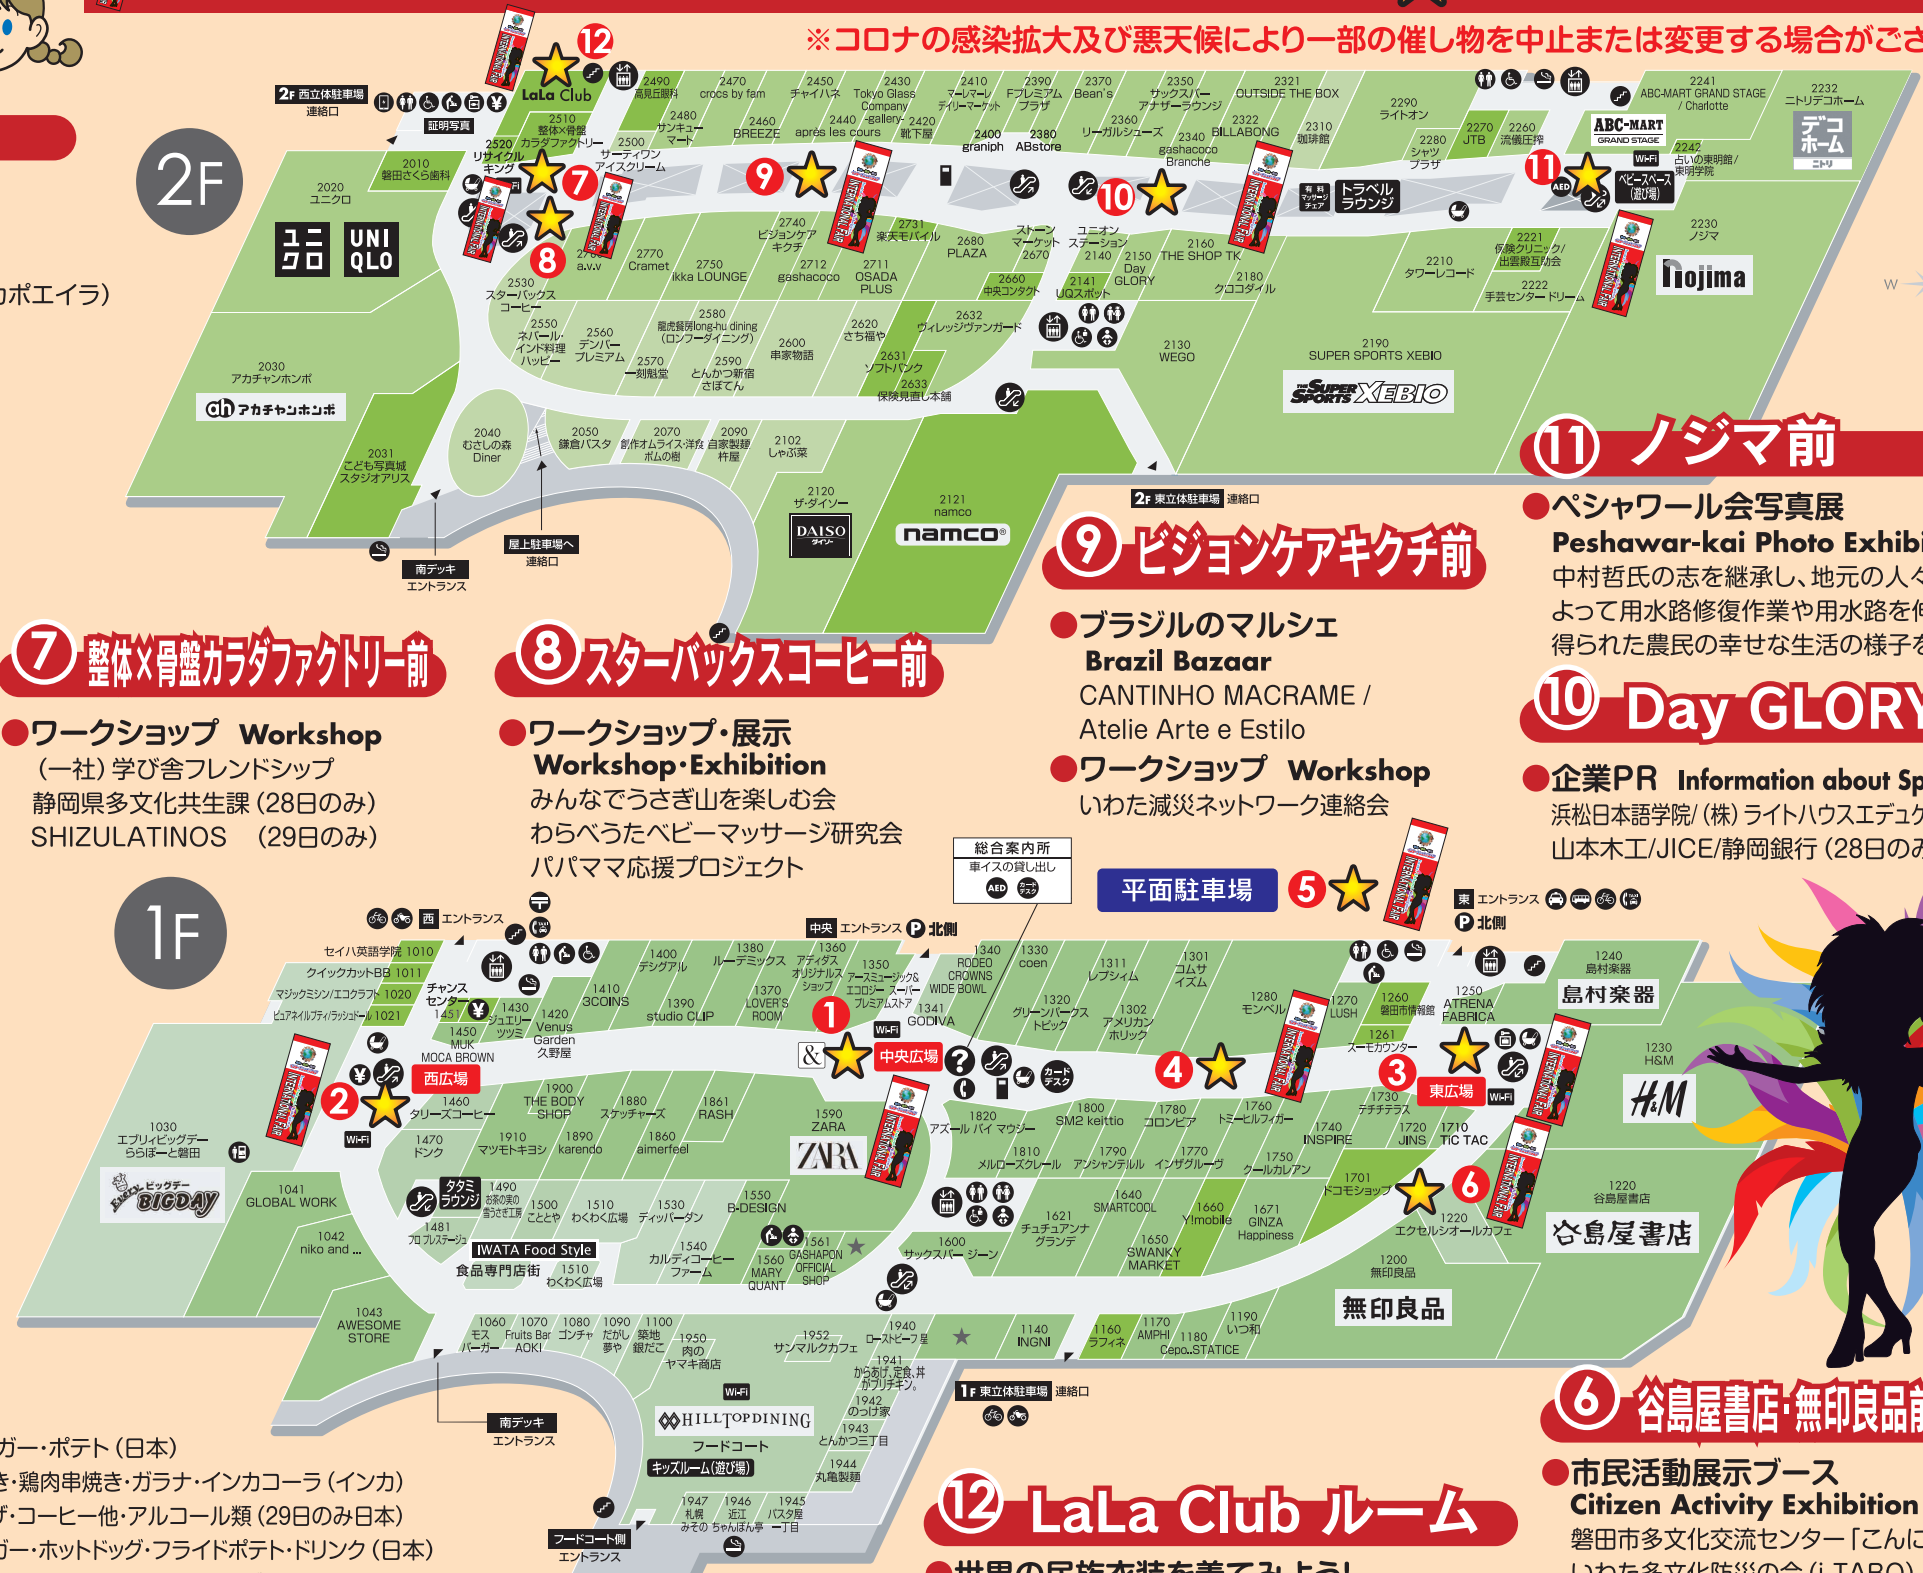

●JICA中部活動紹介 Information about JICA ●(特非)Adovo活動紹介

③ 東広場

●台湾で活躍した「鳥居信平」と袋井ベトナム友好協会のパネル展

Panel Exhibitions of Nobuhei Torii, worked in Taiwan, and Fukuroi-Vietnam Friendship Association

●袋井国際交流協会活動紹介 Information about International Association of Fukuroi

④ モンペル前通路

●子ども絵画展~もしも魔法が使えたら~

Children's Painting Exhibition "If You Could Use Magic, What Would You Do?"

⑤ 平面駐車場

※悪天候により中止となる場合があります

●世界の料理「キッチンカー」 World Foods Kitchen Car

ブラジル・タイ・ペルーなど、いろいろな国の料理が、ここ「ららぽーと磐田」に集結!
世界の美味しい料理と飲み物を楽しんでみませんか?

- ●tomos factory クレープ・ポテト・綿菓子(日本)
- ●静岡ツタンカーメン ケバブ・ファラーフェル・ジュース(エジプト)
- ●アサイーヤトラック アサイーボウル(ブラジル)
- ●TACO CAFE 焼きそば(日本)
- ●HOTDOG PRESS ブラジルホットドッグ(ブラジル)
- ●Tomi'sインターナショナルポイント ペルー料理(ペルー)
- ●ポーズコーヒー ハンドドリップコーヒー・他飲料(日本)
- ●ツボタ パステル・アサイー(ブラジル)
- ●Pasele プリトー・スープ・ドリンク・アルコール(メキシコ)
- ●ブラジル銀行 銀行(ブラジル)

- ●富士山カーネギー ハンバーガー・ポテト(日本)
- ●UNIDOS UNI2 牛肉串焼き・鶏肉串焼き・ガラナ・インカコーラ(インカ)
- ●LA BALENA VOLANTE 窯焼きピザ・コーヒー他・アルコール類(29日のみ日本)
- ●トキワパラダイス ハンバーガー・ホットドッグ・フライドポテト・ドリンク(日本)
- ●ESPETINHOS KI-DELICIA シュハスコ・サンドウィッチ・ジュース(ブラジル)
- ●Dany Trufas パステル・カルドデカナ・Bombons・Cocada・Alfajor(ブラジル)
- ●竹屋商事(enishi) 焼きラーメン・オムそば・浜松餃子・フランクフルト(日本)
- ●iCurry ピニヤリ・タンドリーチキン・ケバブロール・カレーライス・インドビール(バングラディッシュ)
- ●アローイ・アロイ トムヤムクンラーメン・カオマンガイ・パッタイ・カパオライス・アルコール・タイのおつまみ(タイ)
- ●Candy Store キーマカレー・静岡おでん・肉巻きおにぎり・ポテト・チュロス・タピオカドリンク・クラフトコーラ

- ●おとなのレモネード・ジンジャエール・ごろごろフルーツティー(台湾)

⑪ ノジマ前

●ペシャワール会写真展

Peshawar-kai Photo Exhibition
中村哲氏の志を継承し、地元の人々の手によって水路修復作業や水路を伸ばして得られた農民の幸せな生活の様子を展示。

⑩ Day GLORY前

●企業PR Information about Sponsors

浜松日本語学院/(株)ライトハウスエデュケーション
山本木工/JICE/静岡銀行(28日のみ)

⑥ 谷島屋書店・無印良品前通路

●市民活動展示ブース

Citizen Activity Exhibition
磐田市多文化交流センター「こんには!」
いわた多文化防災の会(i-TABO)

●磐田国際交流協会活動紹介

Information about International Association of Iwata
●5市町多文化共生施策紹介
Multicultural Policy Introduction by 5 Cities/Town

⑫ LaLa Club ルーム

- ●世界の民族衣装を着てみよう!
  Let's Try on Ethnic Costumes!
  世界の民族衣装や日本の打ち掛け・浴衣を着て、異文化体験しませんか?会場内で、カメラ撮影もできます!
- ●掛川国際交流センター活動紹介
  Information about International Center of Kakegawa