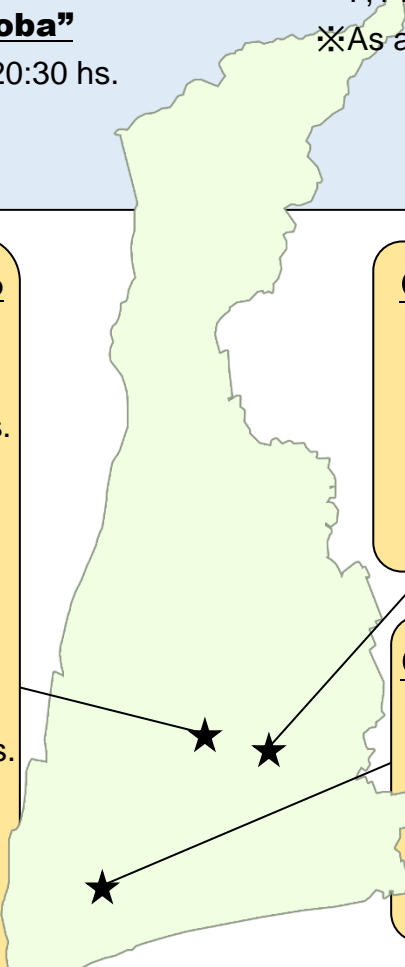

ASSOCIAÇÃO DE INTERCÂMBIO INTERNACIONAL DE IWATA
MAPA DO CURSO DE JAPONÊS DA REGIÃO DE IWATA
MAIO / 2021 ~ JULHO / 2021

Informações e inscrições Iwata ICE

TEL :0538- 37-4988 E-mail : ice@iwataice.jp

Formulário de aplicação

facebook

website

facebook <https://www.facebook.com/iwataice/>

website <http://www.iwataice.jp/>

<ONLINE (Zoom)>

● **Curso no LaLa NIHONGO ONLINE**

- Aos 2°, 4° sábados: 14:00-15:30 hs.
- 22 de maio 12, 26 de junho 10, 24 de julho

● **Juntem-se! Praça Japonesa**

“Atsumare! Nihongo Hiroba”

- Aos 1°, 3° sábados: 19:00-20:30 hs.
- 29 de maio 5, 19 de junho 3, 17 de julho

● **Curso no TOYODA ONLINE**

- As quarta-feiras: 19:30-21:30 hs.
- 5, 12, 19, 26 de maio 2, 9, 16, 23, 30 de junho 7, 14, 21, 28 de julho

※As aulas presenciais são encerradas.

● **Vamos começar, Nihongo**

“Hajimeyo Nihongo”

★**Curso para iniciantes**★

- Aos domingos: 14:00-16:00 hs.
- 6, 20, 27 de junho 11, 18 de julho
- Local: Work pia Iwata (Iwata-shi Mitsuke, 2989-3)

● **Curso no WORK PIA**

- Aos domingos: 14:00-16:00 hs.
- 6, 20, 27 de junho 11, 18 de julho
- Local: Work pia Iwata (Iwata-shi Mitsuke, 2989-3)

● **Curso no NISHIKAI**

- Aos domingos: 14:00-16:00 hs.
- 6, 13, 27 de junho 4, 11, 18 de julho
- Local: Nishikai Koryu Center (Iwata-shi Nishikaizuka, 1377-5)

● **Curso no RYUYO**

- Aos domingos: 14:00-16:00 hs.
- 30 de maio 6, 13, 20 de junho 4, 11, 18 de julho
- Local: Ryuyo Koryu Center (Iwata-shi Oka, 783-1)

Aviso!

◆ Se o número de pessoas infectadas com covid-19 aumentar, as aulas presenciais estarão (temporariamente) fechadas ou realizaremos em on-line.

◆ Há um limite de participantes. Caso o número ultrapasse o limite, pode ser que não possa participar.

◆ Inscreva-se antes de iniciar as aulas.