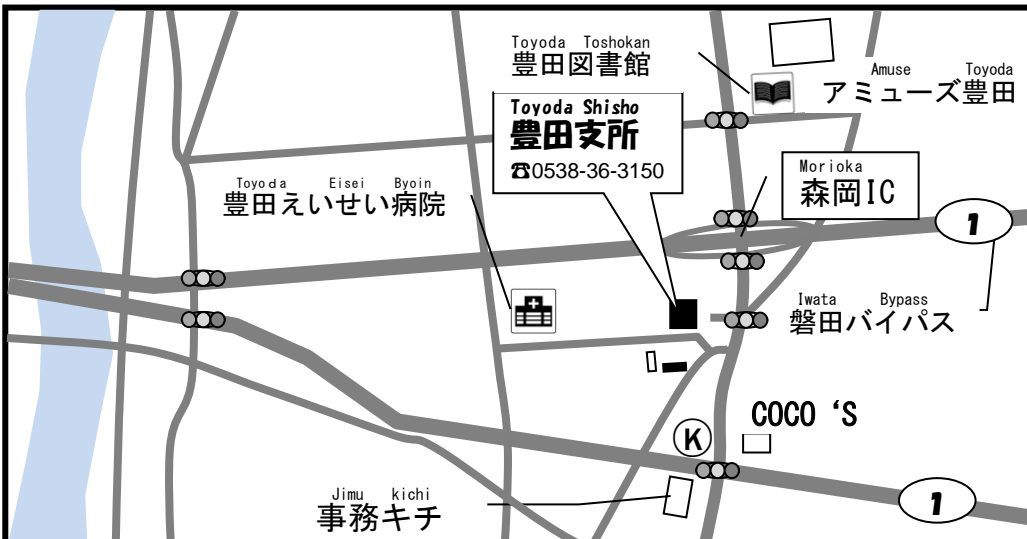

2019年 4月						
SUN	MON	TUE	WED	THU	FRI	SAT
	1	2	3	4	5	6
7	8	9	10	11	12	13
14	15	16	17	18	19	20
21	22	23	24	25	26	27
28	29	30				

2019年 5月						
SUN	MON	TUE	WED	THU	FRI	SAT
			1	2	3	4
5	6	7	8	9	10	11
12	13	14	15	16	17	18
19	20	21	22	23	24	25
26	27	28	29	30	31	

2019年 6月						
SUN	MON	TUE	WED	THU	FRI	SAT
						1
2	3	4	5	6	7	8
9	10	11	12	13	14	15
16	17	18	19	20	21	22
23	24	25	26	27	28	29
30						

【お申込み】 (一社) 磐田国際交流協会 <http://www.iwataice.jp/>

【報名】 (一社) 磐田国際交流協会

【Inscrições】 Iwata Kokusai Koryu Kyokai
(Associação de Intercâmbio Internacional de Iwata)

【Apply at】 Iwata Kokusai Koryu Kyokai
(Iwata Association for International Communications and Exchanges)

Tel: **0538-37-4988** E-mail: ice@iwataice.jp