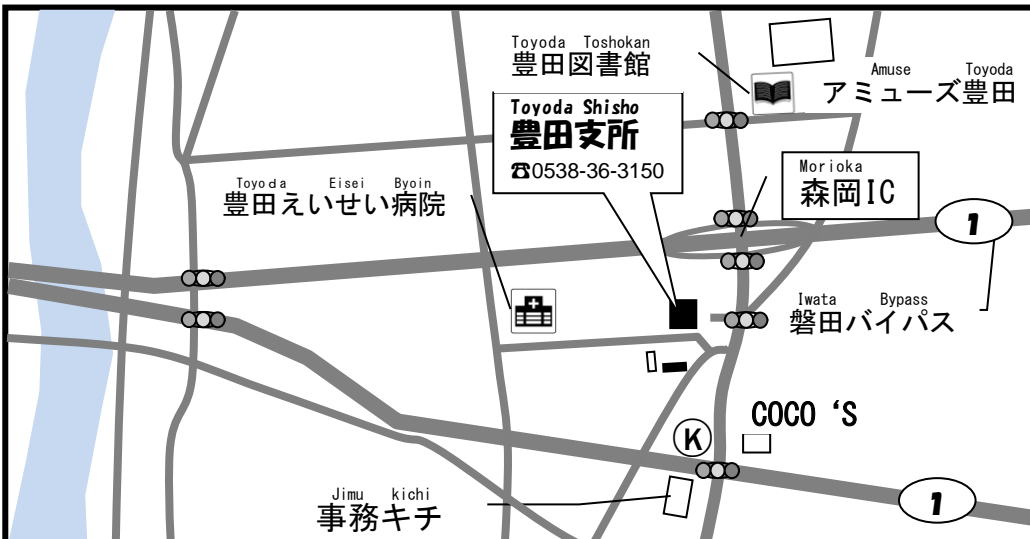

●時間と場所 木曜日19:00~21:00 豊田支所(磐田市森岡150)

《クラス》① 対話 ② レベル別 ③ 子ども

★費用: ¥0 (②レベル別 1回¥300)

●時日・地点 星期四・19:00~21:00 “豊田支所” (磐田市森岡150)

《班级》① 对话班 ② 进级班 ③ 儿童班

★費用 ¥0 (②进级班 一次¥300)

●Horário & Local quinta-feira 19:00-21:00 Sub-Prefeitura de Toyoda “Toyoda Shisho” (Iwata-shi Morioka 150)

《Classe》① Conversação ② Níveis individual ③ Criança ★Taxa ¥0 (② Níveis individual ¥300)

●Dates&Place Thursday 19:00-21:00 Toyoda Branch of Iwata City Hall “Toyoda Shisho” (Iwata-shi Morioka 150)

《Class》① Conversation ② Individual levels ③ Children's ★Fee ¥0 (② Individual levels ¥300)