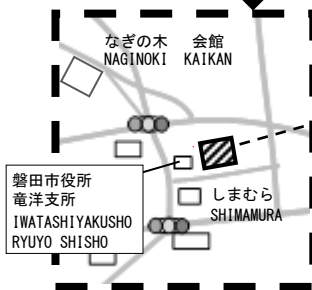

りゅうよう に ほ ん ご きょうしつ
＊竜洋日本語教室＊

＊AULA DE JAPONÊS EM RYUYO＊

りゅうようこうりゅう
★ 竜洋交流センター
 (Ryuyo Koryu Center / Centro de Intercâmbio Ryuyo)
 いわたしおか
 磐田市岡783-1 (Iwata-shi Oka 783-1)
 ☎ 0538-66-9103

2019年4月

SUN	MON	TUE	WED	THU	FRI	SAT
	1	2	3	4	5	6
7	8	9	10	11	12	13
14	15	16	17	18	19	20
21	22	23	24	25	26	27
28	29	30				