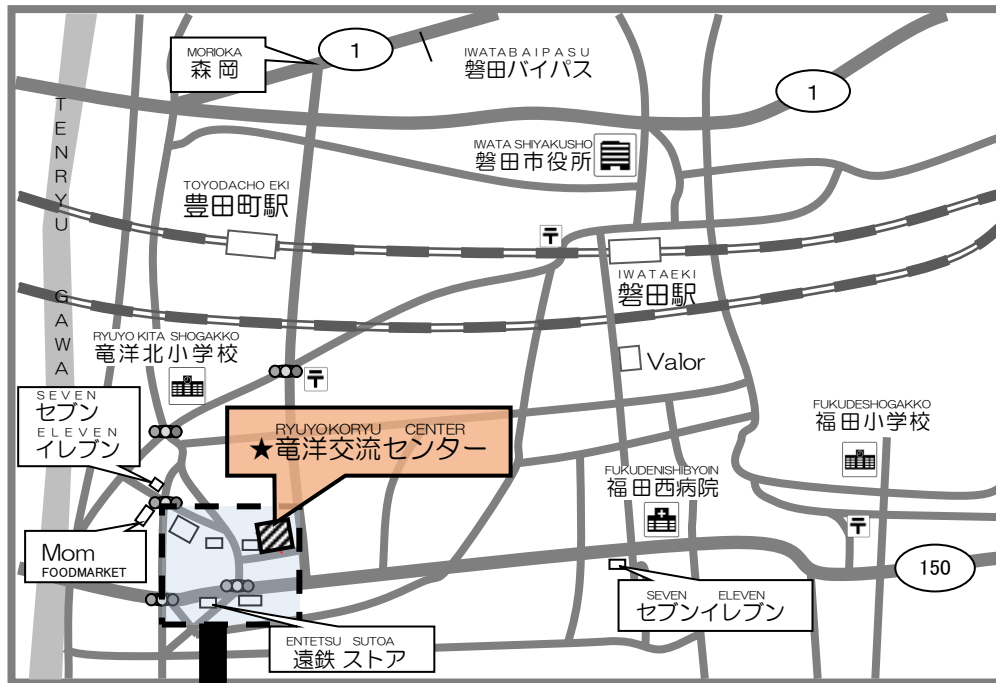

りゅうよう に ほ ん ご きょうしつ
＊竜洋日本語教室＊

＊AULA DE JAPONÊS EM RYUYO＊

りゅうようこうりゅう
★ 竜洋交流センター
 (Ryuyo Koryu Center / Centro de Intercâmbio Ryuyo)
 いわたしおか
 磐田市岡783-1 (Iwata-shi Oka 783-1)
 ☎ 0538-66-9103

2019年4月

SUN	MON	TUE	WED	THU	FRI	SAT
	1	2	3	4	5	6
7	8	9	10	11	12	13
14	15	16	17	18	19	20
21	22	23	24	25	26	27
28	29	30				