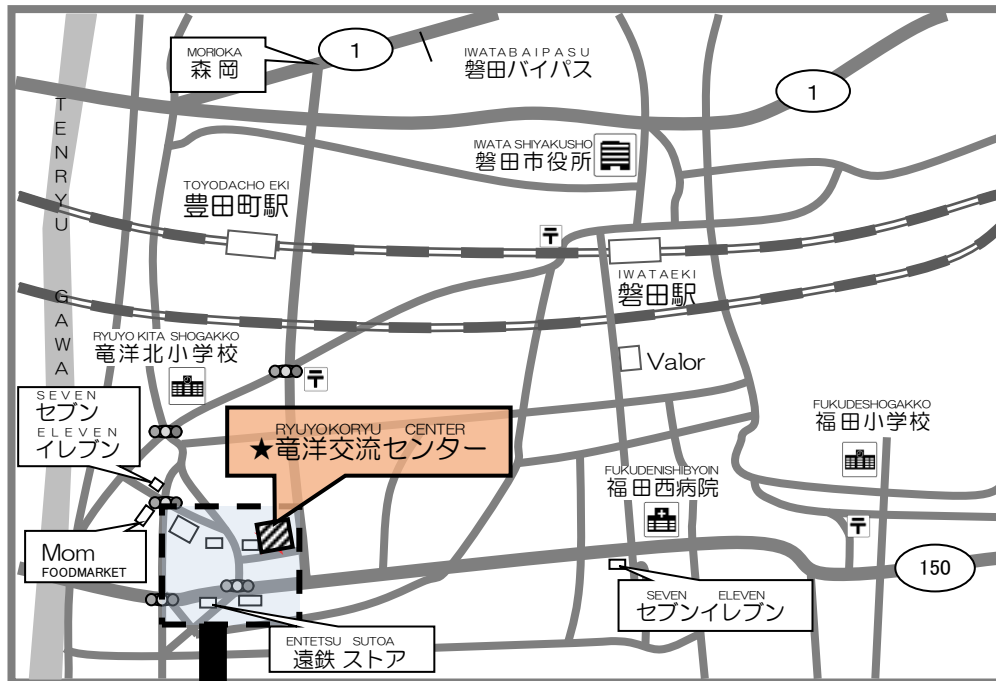

りゅうよう に ほ ん ご きょうしつ  
**＊竜洋日本語教室＊**

**＊AULA DE JAPONÊS EM RYUYO＊**

りゅうようこうりゅう  
**★ 竜洋交流センター**  
 (Ryuyo Koryu Center / Centro de Intercâmbio Ryuyo)  
 いわたしおか  
 磐田市岡783-1 (Iwata-shi Oka 783-1)  
 ☎ 0538-66-9103