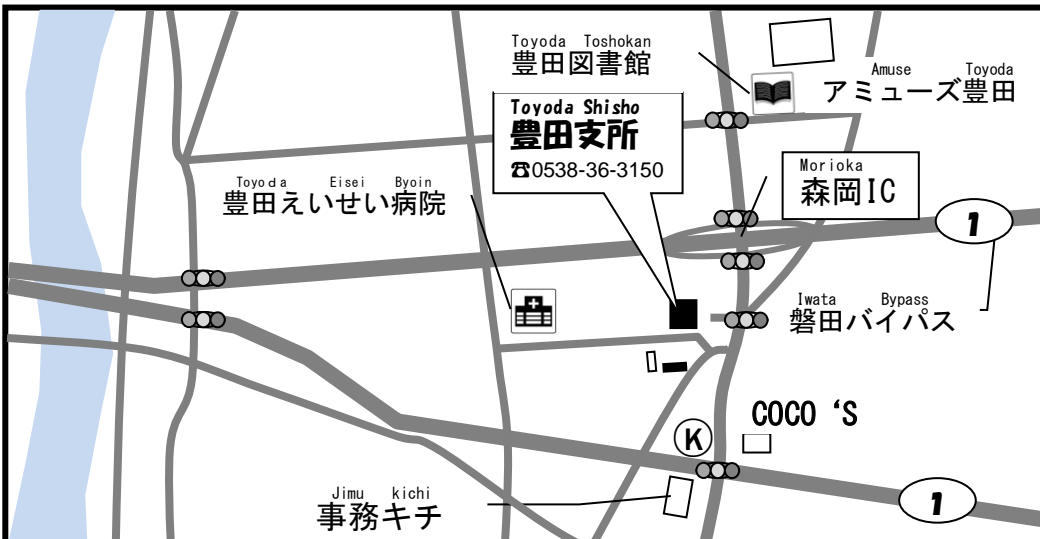

2018年 10月						
SUN	MON	TUE	WED	THU	FRI	SAT
	1	2	3	4	5	6
7	8	9	10	11	12	13
14	15	16	17	18	19	20
21	22	23	24	25	26	27
28	29	30	31			

2018年 11月						
SUN	MON	TUE	WED	THU	FRI	SAT
				1	2	3
4	5	6	7	8	9	10
11	12	13	14	15	16	17
18	19	20	21	22	23	24
25	26	27	28	29	30	

2018年 12月						
SUN	MON	TUE	WED	THU	FRI	SAT
				1		
2	3	4	5	6	7	8
9	10	11	12	13	14	15
16	17	18	19	20	21	22
23	24	25	26	27	28	29
30	31					

【お申込み】 (一社) 磐田国際交流協会

【報名】 (一社) 磐田国際交流協会

【Inscrições】 Iwata Kokusai Koryu Kyokai
(Associação de Intercâmbio Internacional de Iwata)

【Apply at】 Iwata Kokusai Koryu Kyokai
(Iwata Association for International

Communications and Exchanges)

Tel: 0538-37-4988 E-mail: ice@iwataice.jp