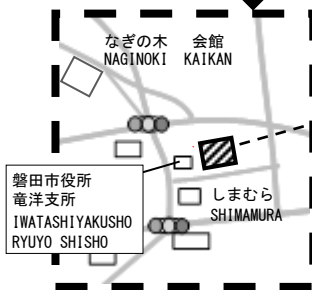

りゅうよう に ほ ん ご きょうしつ  
**＊竜洋日本語教室＊**

**＊AULA DE JAPONÊS EM RYUYO＊**

りゅうようこうりゅう  
**★ 竜洋交流センター**  
 (Ryuyo Koryu Center / Centro de Intercâmbio Ryuyo)  
 いわたしおか  
 磐田市岡783-1 (Iwata-shi Oka 783-1)  
 ☎ 0538-66-9103