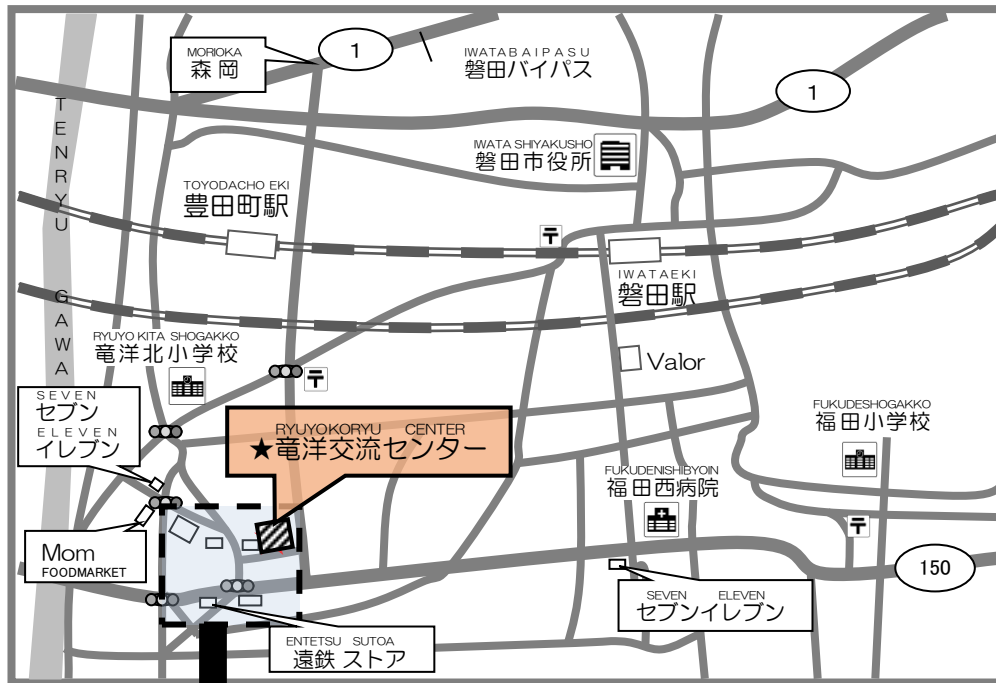

りゅうよう に ほ ん ご きょうしつ  
**＊竜洋日本語教室＊**

**＊AULA DE JAPONÊS EM RYUYO＊**

りゅうようこうりゅう  
**★ 竜洋交流センター**  
 (Ryuyo Koryu Center / Centro de Intercâmbio Ryuyo)  
 いわたしおか  
 磐田市岡783-1 (Iwata-shi Oka 783-1)  
 ☎ 0538-66-9103