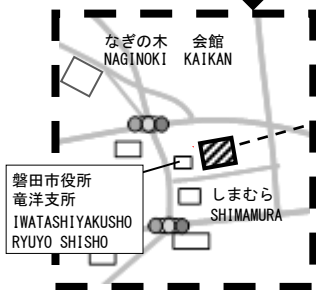

りゅうよう に ほ ん ご きょうしつ
＊竜洋日本語教室＊

＊AULA DE JAPONÊS EM RYUYO＊

りゅうようこうりゅう
★ 竜洋交流センター
 (Ryuyo Koryu Center / Centro de Intercâmbio Ryuyo)
 いわたしおか
 磐田市岡783-1 (Iwata-shi Oka 783-1)
 ☎ 0538-66-9103

2019年10月							2019年11月							2019年12月						
SUN	MON	TUE	WED	THU	FRI	SAT	SUN	MON	TUE	WED	THU	FRI	SAT	SUN	MON	TUE	WED	THU	FRI	SAT
		1	2	3	4	5						1	2	①	2	3	4	5	6	7
⑥	7	8	9	10	11	12	3	4	10	11			9	⑧	9	10	11	12	13	14
13	14					19	10						16	⑮	16	17	18	19	20	21
20	21	22	23	24	25	26	17	18	19	20	21	22	23	22	23	24	25	26	27	28
27	28	29	30	31			24	25	26	27	28	29	30	29	30	31				