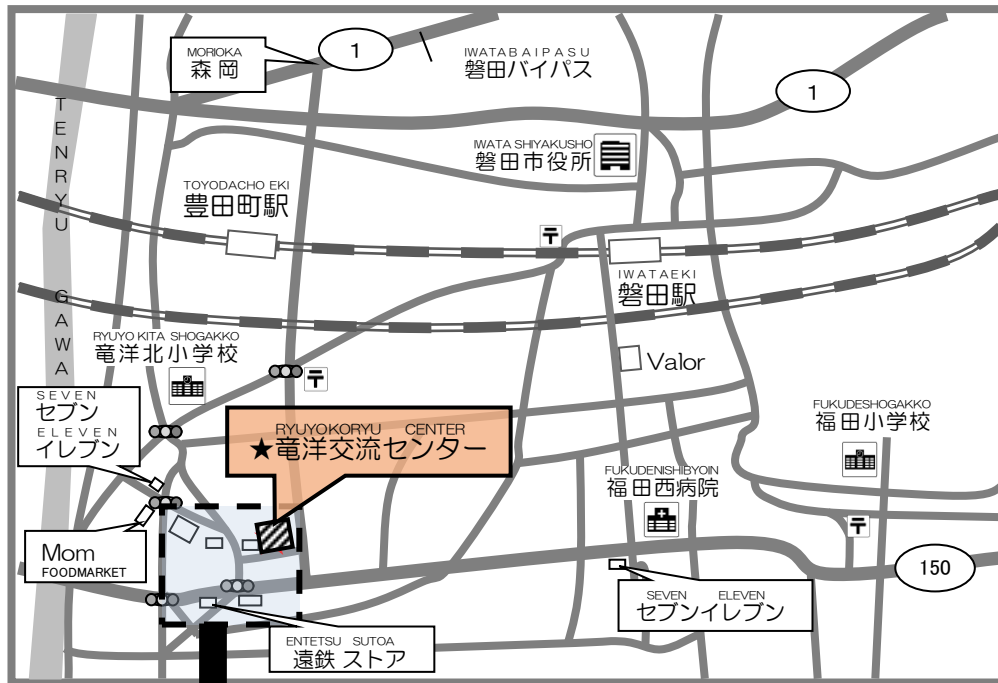

りゅうよう に ほ ん ご きょうしつ
＊竜洋日本語教室＊

＊AULA DE JAPONÊS EM RYUYO＊

りゅうようこうりゅう
★ 竜洋交流センター
 (Ryuyo Koryu Center / Centro de Intercâmbio Ryuyo)
 いわたしおか
 磐田市岡783-1 (Iwata-shi Oka 783-1)
 ☎ 0538-66-9103

2019年10月							2019年11月							2019年12月						
SUN	MON	TUE	WED	THU	FRI	SAT	SUN	MON	TUE	WED	THU	FRI	SAT	SUN	MON	TUE	WED	THU	FRI	SAT
		1	2	3	4	5						1	2	①	2	3	4	5	6	7
⑥	7	8	9	10	11	12	3	4	10	11			9	⑧	9	10	11	12	13	14
13	14					19	10						16	⑮	16	17	18	19	20	21
20	21	22	23	24	25	26	17	18	19	20	21	22	23	22	23	24	25	26	27	28
27	28	29	30	31			24	25	26	27	28	29	30	29	30	31				