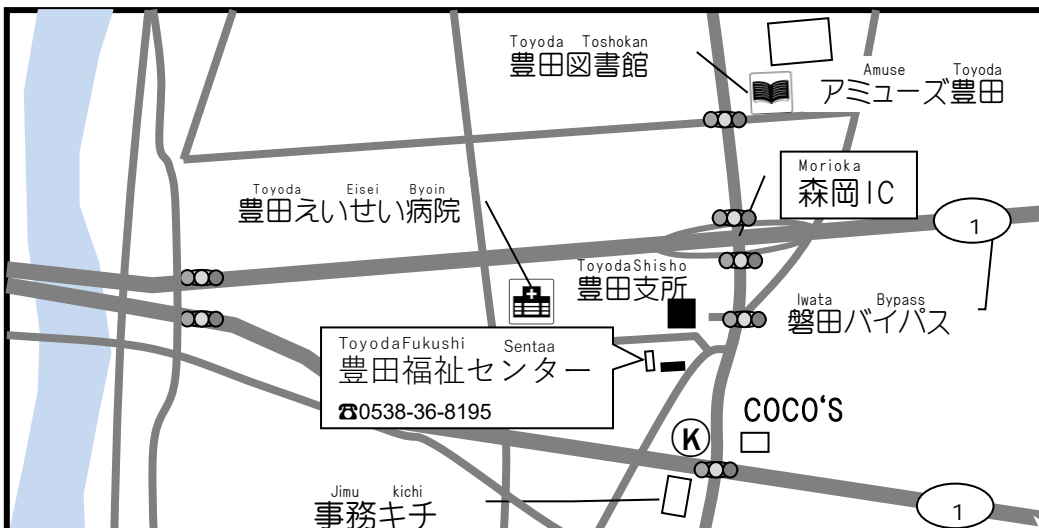

● **時間と場所** 木曜日19:00~21:00 豊田福祉センター(磐田市弥藤太島500-1)

《クラス》① 対話 ② レベル別 ③ 子ども ★費用: ¥0 (②レベル別 1回¥300)

● **時日・地点** 星期四・19:00~21:00 “豊田福祉中心” (磐田市弥藤太島 500-1)

《班级》① 对话班 ② 进级班 ③ 儿童班 ★费用 ¥0 (②进级班 一次¥300)

● **Horário & Local** · quinta-feira 19:00-21:00 “Toyoda Fukushi Center” (Iwata-shi Yatotajima 500-1)

《Classe》① Conversação ② Níveis individual ③ Criança ★Taxa ¥0 (② Níveis individual ¥300)

● **Dates&Place** · Thurthday 19:00-21:00 “Toyoda Fukushi Center” (Iwata-shi Yatotajima 500-1)

《Class》① Conversation ② Individual levels ③ Children's ★Fee ¥0 (② Individual levels ¥300)